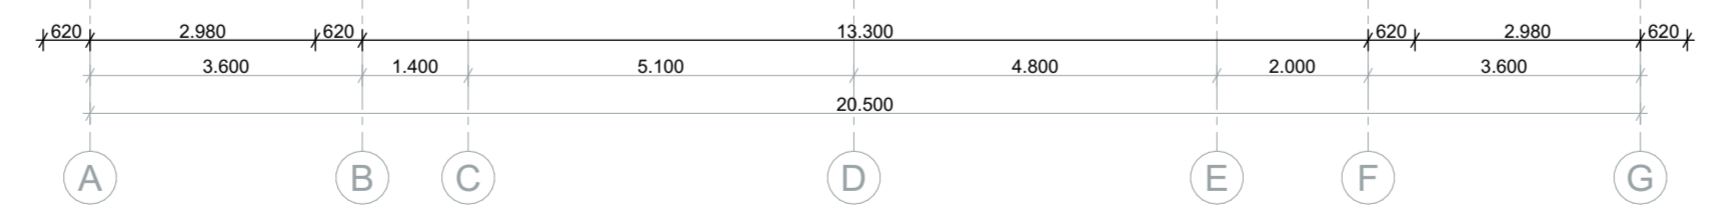

- 25.800
- 25.000 maximale hoogte
- 23.841 24.000 dak
- 20.651 21.000 7e verdieping
- 19.200
- 18.000 6e verdieping
- 16.200
- 15.000 5e verdieping
- 13.000
- 12.000 4e verdieping
- 10.000
- 9.000 3e verdieping
- 7.000
- 6.000 2e verdieping
- 4.000
- 3.000 1e verdieping
- 0 begane grond
- 800 fundering

gevel zuidwest

gevel zuidwest
 1940-DO-10

schaal 1:100
 datum 22-11-2022
 gewijzigd

PAIVA projectontwikkeling
 Tijgerblauwtje 27 appartementen
 Wolvega

Dr. Martin Luther Kingsingel 11
 9203 JC Drachten
 0512 584646
 info@vmez.nl
 vmez.nl